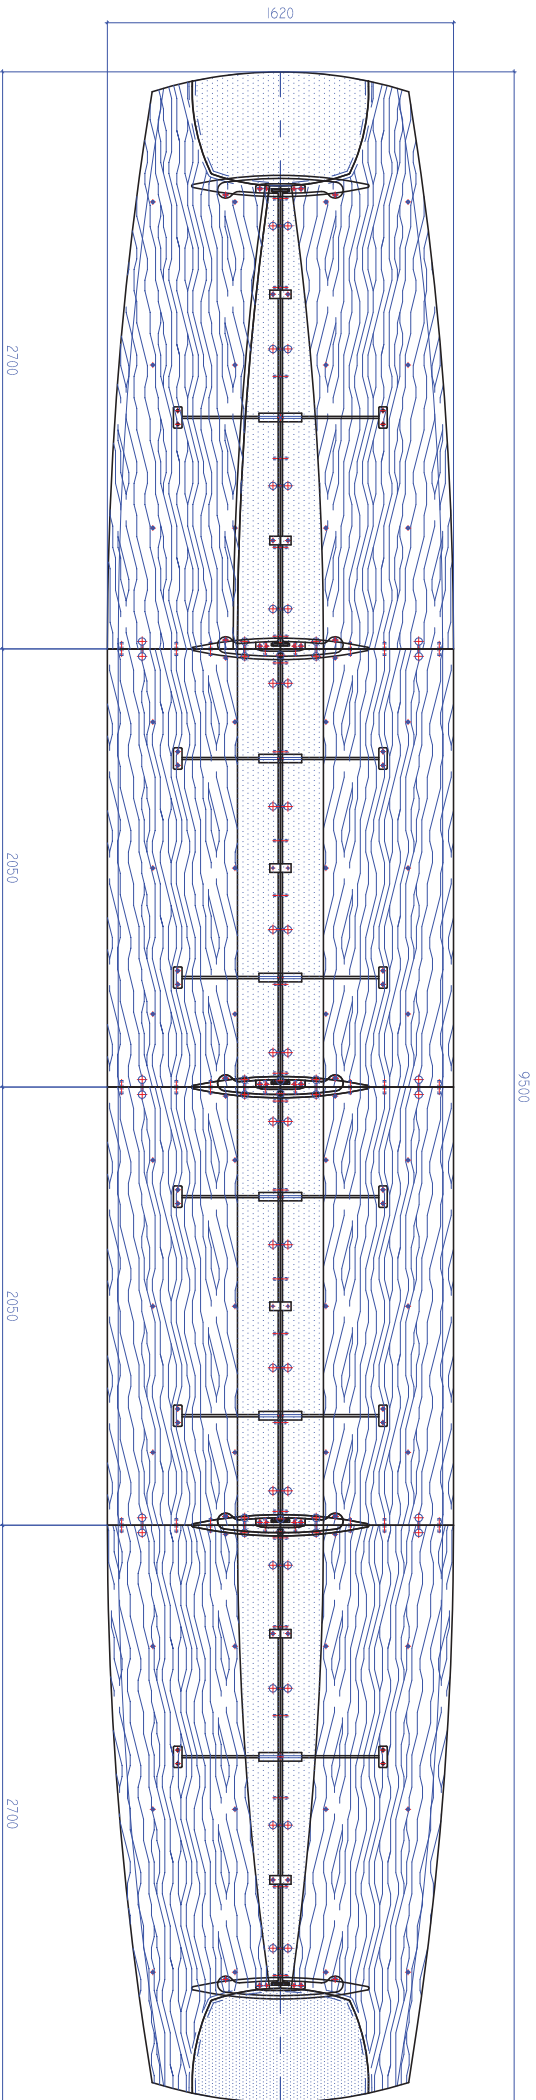

descrizione:
VISTA IN PANTALONA PER APPROVAZ.

serie:
IMMAGIO

Rif.:

codice articolo:

data:
04.11.2011

aggiornamenti:

scad:
1:25

codice documento:
ISM D 323