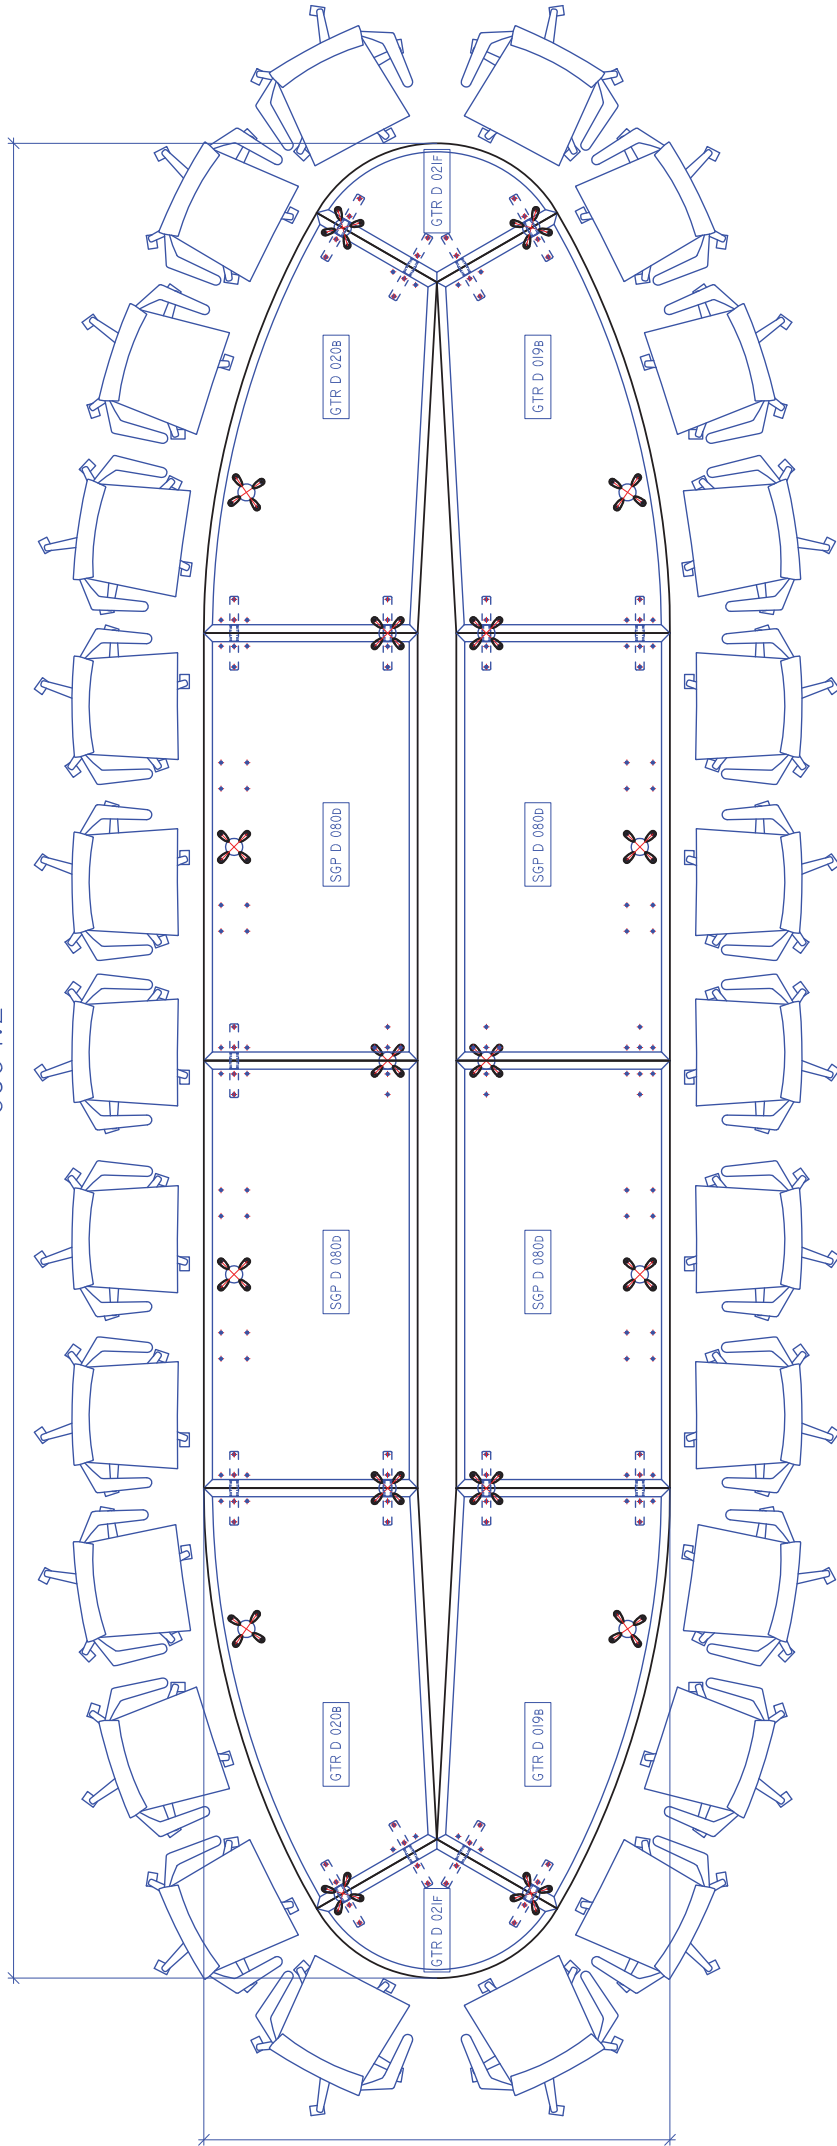

8584.2

2180.01

descrizione: PIANTA VISTA DA SOPRA	
serie: GRUPUS PROPOSTE	
articolo di riferimento: TAVOLO RIUNIONE SPECIALE 860 X 218, IN 10 PEZZI.	
data: 14.02.2012	scala: 1:40
aggiornamenti:	codice documento: SGP D 026 B