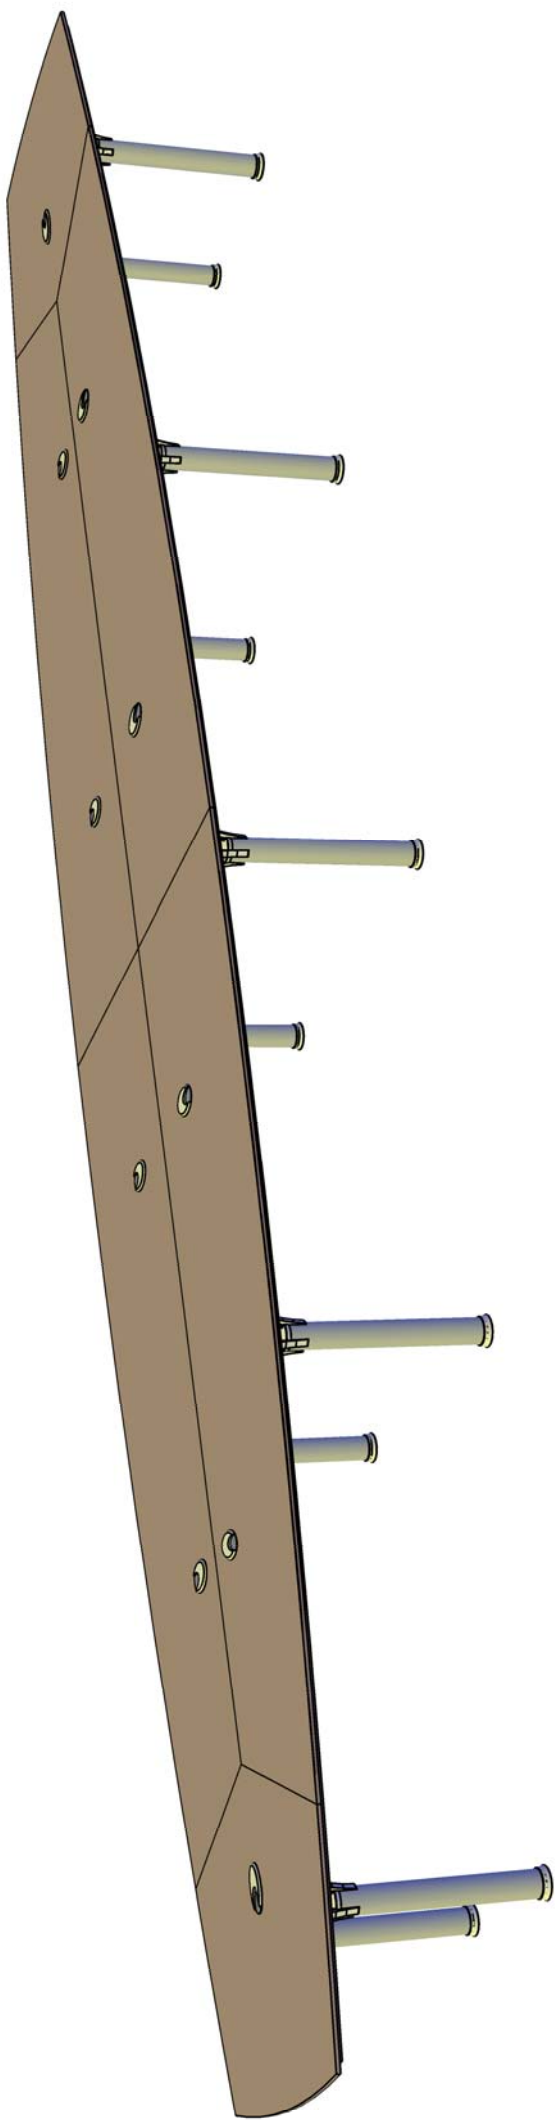

3D
NON IN SCALA