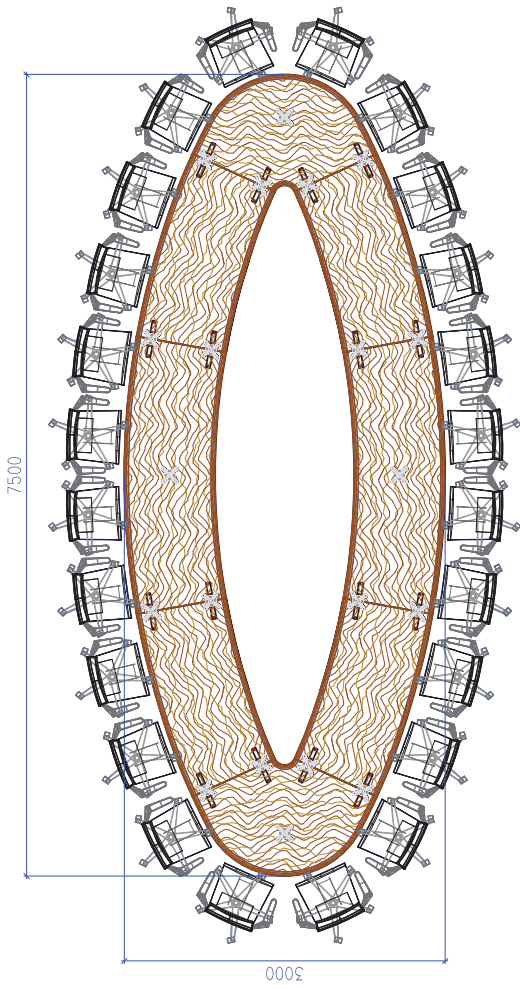

PIANTA VISTA DA SOPRA

SCALA 1:20

3D

NON IN SCALA

SPORTELLI NOCE CANALETTO

PIANO NOCE CANALETTO

BOX MELAMINICO GRIGIO

STRUTTURA CROMATA

codice documento:
PNS D 061

PIANTA VISTA DA SOPRA

SCALA 1:20

descrizione: VISTA IN PIANTA PER CLIENTE	
serie: GRUPPIUS PROPOSTE	
articolo di riferimento: TAVOLO RIUNIONE SPECIALE 530x300 18/20 PERSONE	
data: 16.02.2011	scala: 1:20
aggiornamenti:	codice documento: SGP D.061

PIANTA VISTA DA SOPRA

SCALA 1:50

3D

NON IN SCALA

descrizione: VISTA IN PIANTA E 3D	
serie: GRUPPIUS PROPOSTE	
articolo di riferimento: T.R. COMPOSTO ELLITTICO SPECIALE 7500x3000 CON SUPPORTI A TUBO	
data: 06.04.2011	scala: 1:50
aggiornamenti:	codice documento: SGP.D.073
codice articolo:	

8584.2

2180.01

descrizione: PIANTA VISTA DA SOPRA	
serie: GRUPUS PROPOSTE	
articolo di riferimento: TAVOLO RIUNIONE SPECIALE 860 X 218, IN 10 PEZZI.	
data: 14.02.2012	scala: 1:40
aggiornamenti:	codice documento: SGP D 026 B