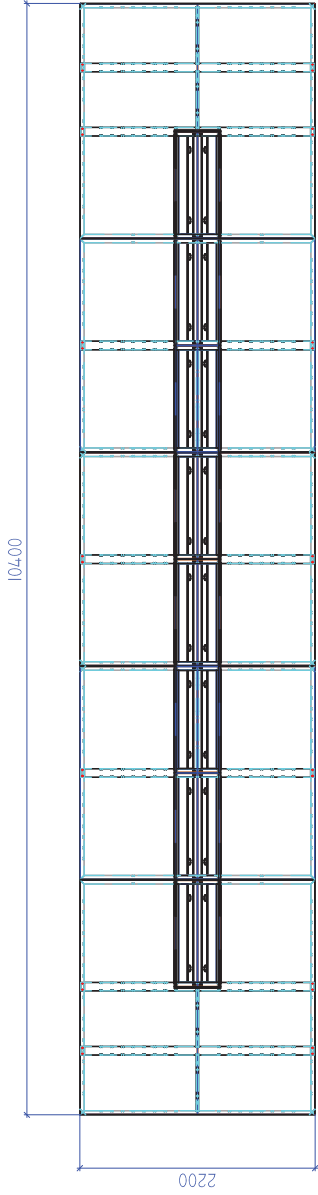

PIANTA VISTA DA SOPRA

SCALA 1:50

serie: IMAGO	
articolo di riferimento: TAVOLO RIUNIONE SPECIALE 745x162, ELETTRIFICATO RIF. LM-DC	
codice articolo: -	
descrizione: VISTA IN PIANTA PER APPROV.	
data: 25.11.2011	scala: 1:50
aggiornamenti: -	codice documento: IMS D 327

descrizione:
VISTA IN PANTALONA PER APPROVAZ.

serie:
IMMAGIO

articolo di riferimento:
T.R. SPECIALE 950X62

Rif.:

codice articolo:

data:
04.11.2011

aggiornamenti:

scad:
1:25

codice documento:
ISM D 323

PIANTA VISTA DA SOPRA

scala 1:50

serie: IMAGO		descrizione: VISTA IN PIANTA AMBIENTATA	
articolo di riferimento: T.R. SPECIALE 1100x230		data: 27.11.2012	scala: 1:50
codice articolo: -		aggiornamenti: 19.12.2012	codice documento: ISM D 355

PIANTA VISTA DA SOPRA

SCALA 1:50

3D
NON IN SCALA

descrizione: VISTA IN PIANTA E 3D		scala: 1:50	codice documento: PNS D.035
serie: IPONTI	data: 08.06.2011	eseguita da: 10.06.2011	
articolo di riferimento: TAVOLO RIUNIONE COMPOSTO CANALIZZATO 100003160			
codice articolo:			