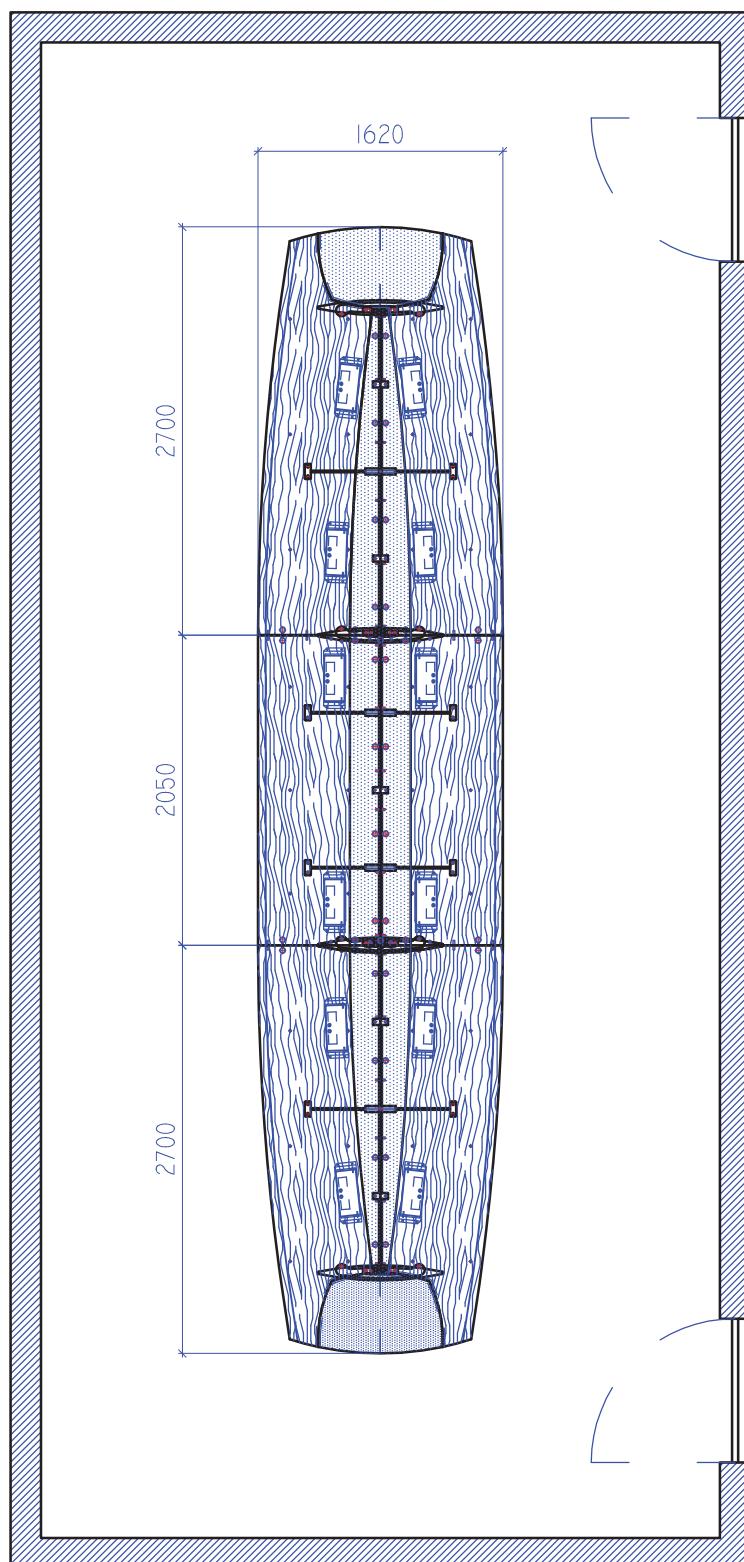

PIANTA VISTA DA SOPRA

SCALA 1:50

serie: IMAGO	
articolo di riferimento: TAVOLO RIUNIONE SPECIALE 745x162, ELETTRIFICATO RIF. LM-DC	
codice articolo: -	
descrizione: VISTA IN PIANTA PER APPROV.	
data: 25.11.2011	scala: 1:50
aggiornamenti: -	codice documento: IMS D 327

descrizione:
VISTA IN PANTALONA PER APPROVAZ.

serie:
IMMAGIO

articolo di riferimento:
T.R. SPECIALE 950X62

Rif.:

codice articolo:

data:
04.11.2011

aggiornamenti:

scad:
1:25

codice documento:
ISM D 323

PIANTA VISTA DA SOPRA

scala 1:50

serie: IMAGO		descrizione: VISTA IN PIANTA AMBIENTATA	
articolo di riferimento: T.R. SPECIALE 1100x230		data: 27.11.2012	scala: 1:50
codice articolo: -		aggiornamenti: 19.12.2012	codice documento: ISM D 355

PIANTA VISTA DA SOPRA

SCALA 1:50

3D
NON IN SCALA

descrizione: VISTA IN PIANTA E 3D		scala: 1:50	codice documento: PNS D.035
serie: IPONTI	data: 08.06.2011	eseguita da: 10.06.2011	
articolo di riferimento: TAVOLO RIUNIONE COMPOSTO CANALIZZATO 100003160			
codice articolo:			