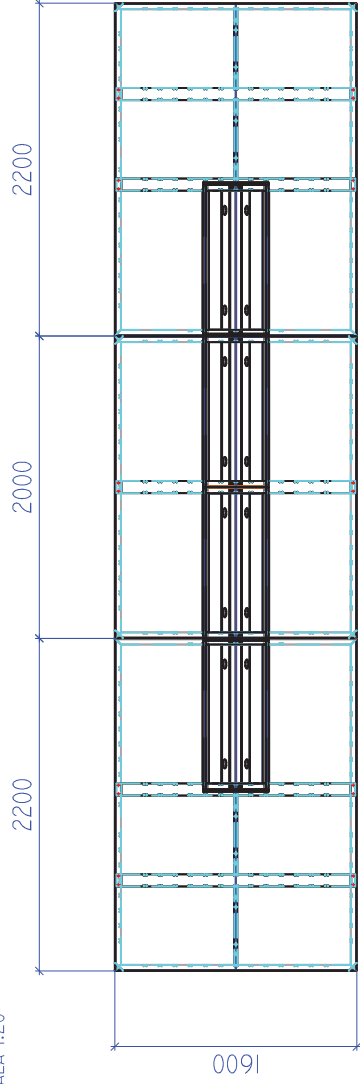

PIANTA VISTA DA SOPRA

SCALA 1:20