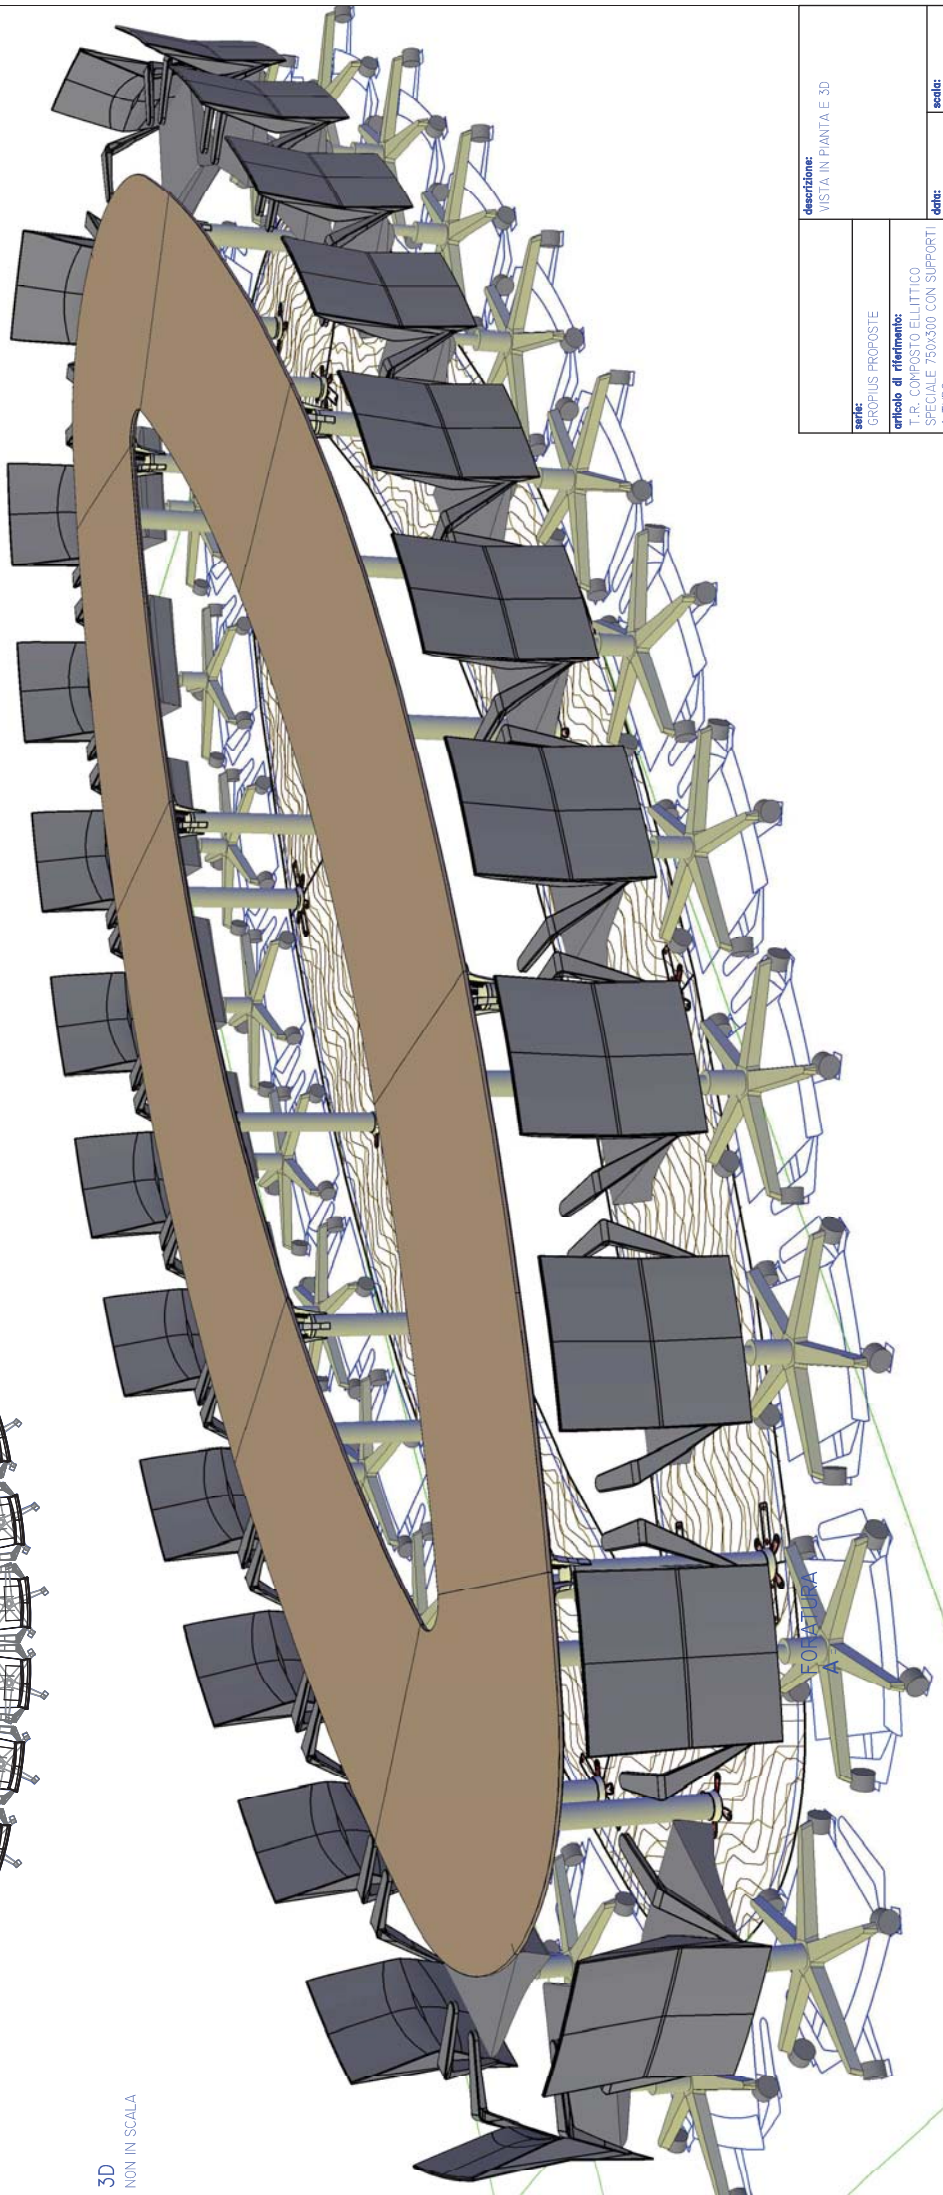

descrizione:
VISTA IN PANTALONA PER APPROVAZ.

serie:
IMMAGIO

articolo di riferimento:
T.R. SPECIALE 950X62

Rif.:

codice articolo:

data:
04.11.2011

aggiornamenti:

scad:
1:25

codice documento:
ISM D 323

PIANTA VISTA DA SOPRA

scala 1:50

serie: IMAGO		descrizione: VISTA IN PIANTA AMBIENTATA	
articolo di riferimento: T.R. SPECIALE 1100x230		data: 27.11.2012	scala: 1:50
codice articolo: -		aggiornamenti: 19.12.2012	codice documento: ISM D 355

codice documento:
PNS D 061

PIANTA VISTA DA SOPRA

SCALA 1:20

descrizione: VISTA IN PIANTA PER CLIENTE	
serie: GRUPPIUS PROPOSTE	
articolo di riferimento: TAVOLO RIUNIONE SPECIALE 530x300 18/20 PERSONE	
data: 16.02.2011	scala: 1:20
aggiornamenti:	codice documento: SGP D.061

PIANTA VISTA DA SOPRA

SCALA 1:50

3D

NON IN SCALA

descrizione: VISTA IN PIANTA E 3D	
serie: GRUPPIUS PROPOSTE	
articolo di riferimento: T.R. COMPOSTO ELLITTICO SPECIALE 7500x3000 CON SUPPORTI A TUBO	
data: 06.04.2011	scala: 1:50
aggiornamenti:	codice documento: SGP.D.073
codice articolo:	