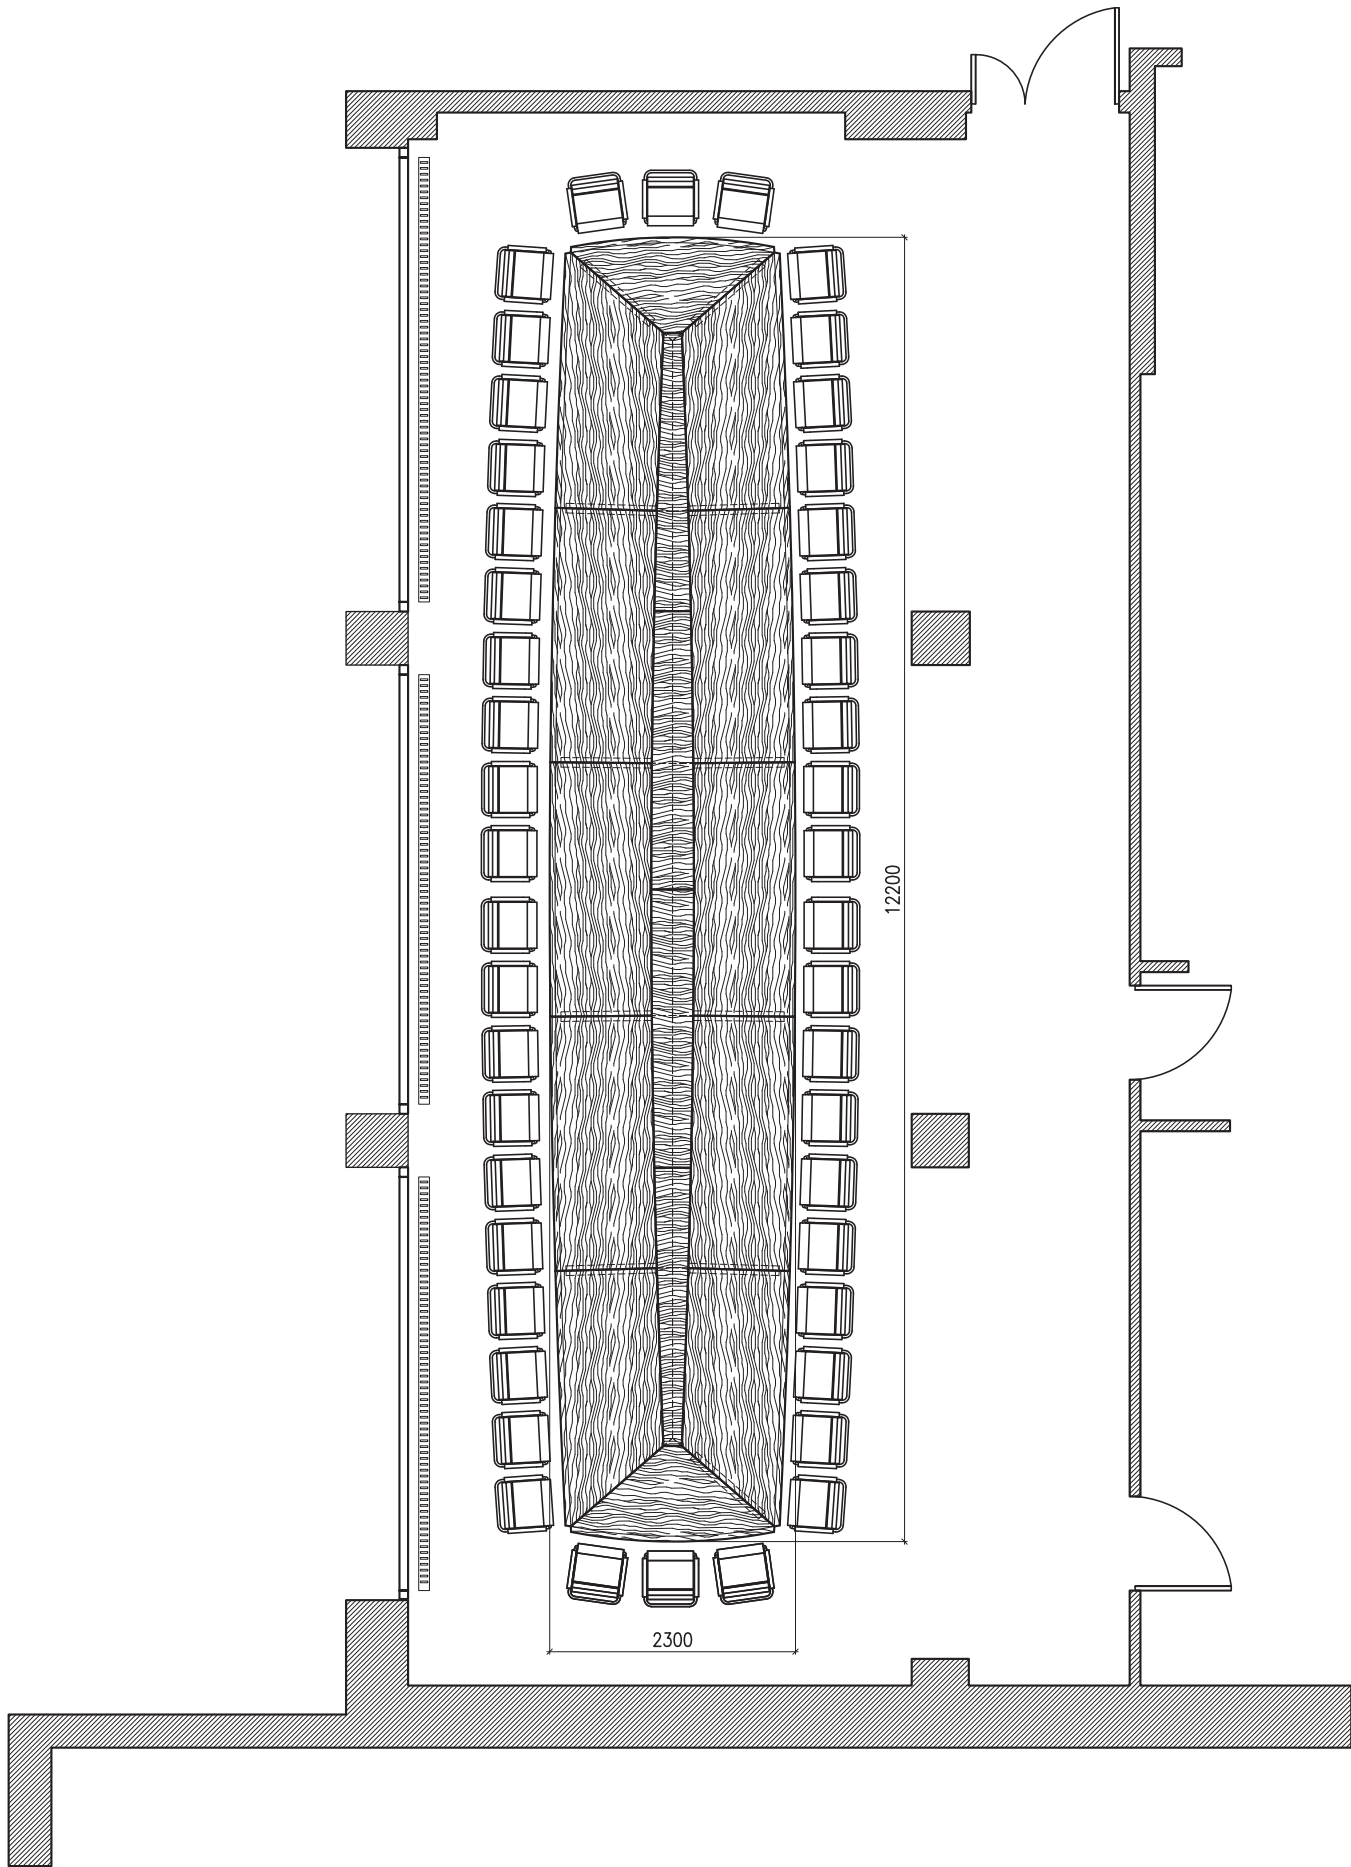

PIANTA VISTA DA SOPRA

SCALA 1:50

serie: IMAGO	
articolo di riferimento: TAVOLO RIUNIONE SPECIALE 745x162, ELETTRIFICATO RIF. LM-DC	
codice articolo: -	
descrizione: VISTA IN PIANTA PER APPROV.	
data: 25.11.2011	scala: 1:50
aggiornamenti: -	codice documento: IMS D 327

descrizione:
VISTA IN PANTALONA PER APPROVAZ.

serie:
IMMAGIO

articolo di riferimento:
T.R. SPECIALE 950X62

Rif.:

codice articolo:

data:
04.11.2011

aggiornamenti:

scad:
1:25

codice documento:
ISM D 323

PIANTA VISTA DA SOPRA

scala 1:50

serie: IMAGO		descrizione: VISTA IN PIANTA AMBIENTATA	
articolo di riferimento: T.R. SPECIALE 1100x230		data: 27.11.2012	scala: 1:50
codice articolo: -		aggiornamenti: 19.12.2012	codice documento: ISM D 355

PIANTA VISTA DA SOPRA

SCALA 1:50

3D
NON IN SCALA

descrizione: VISTA IN PIANTA E 3D		scala: 1:50	codice documento: PNS D.035
serie: IPONTI	data: 08.06.2011	eseguita da: 10.06.2011	
articolo di riferimento: TAVOLO RIUNIONE COMPOSTO CANALIZZATO 100003160			
codice articolo:			