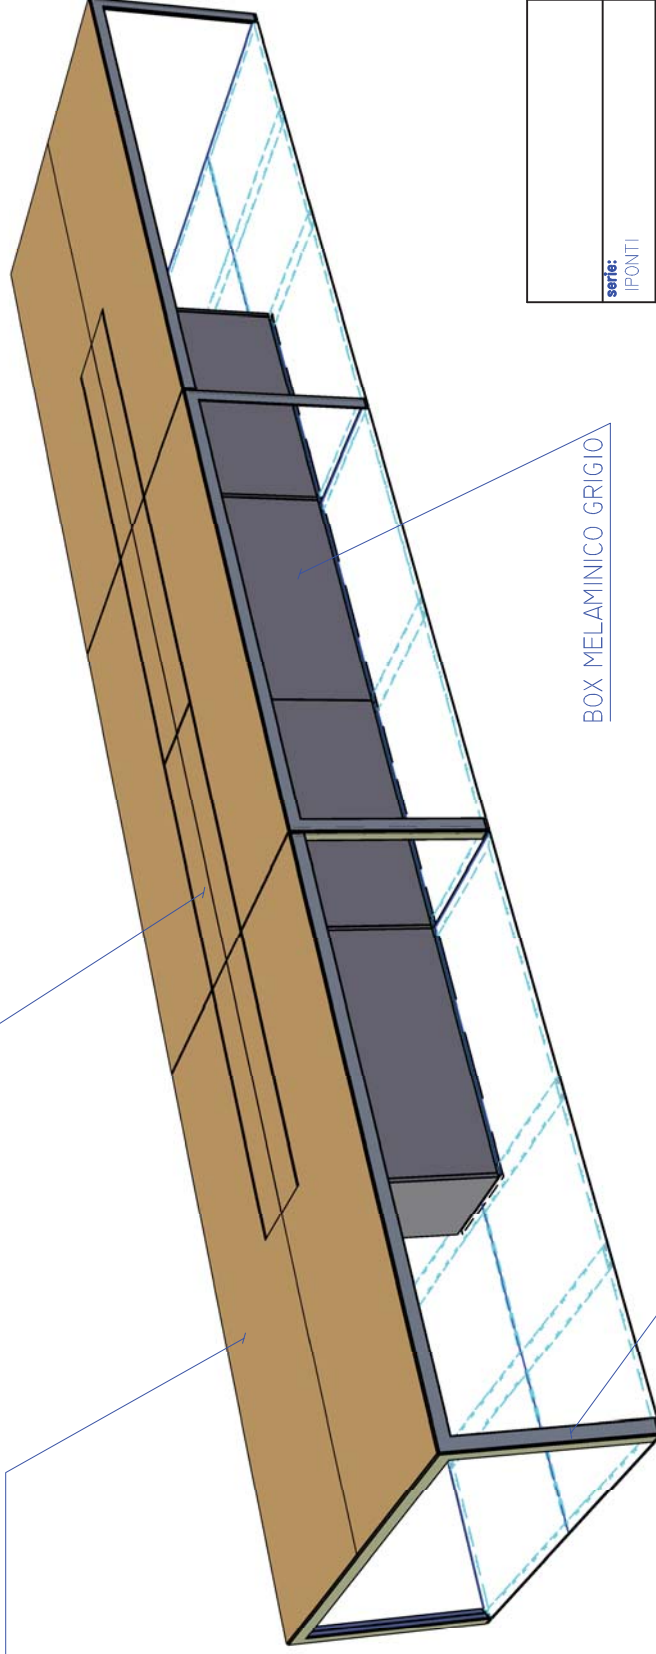

descrizione:
VISTA IN PANTALONA PER APPROVAZ.

serie:
IMMAGIO

articolo di riferimento:
T.R. SPECIALE 950X62

Rif.:

codice articolo:

data:
04.11.2011

aggiornamenti:

scad:
1:25

codice documento:
ISM D 323

PIANTA VISTA DA SOPRA

scala 1:50

serie: IMAGO		descrizione: VISTA IN PIANTA AMBIENTATA	
articolo di riferimento: T.R. SPECIALE 1100x230		data: 27.11.2012	scala: 1:50
codice articolo: -		aggiornamenti: 19.12.2012	codice documento: ISM D 355

PIANTA VISTA DA SOPRA

SCALA 1:50

3D
NON IN SCALA

descrizione: VISTA IN PIANTA E 3D		scala: 1:50	codice documento: PNS D.035
serie: IPONTI	data: 08.06.2011	eseguita da: 10.06.2011	
articolo di riferimento: TAVOLO RIUNIONE COMPOSTO CANALIZZATO 100003160			
codice articolo:			

PIANTA VISTA DA SOPRA

SCALA 1:20

3D

NON IN SCALA

SPORTELLI NOCE CANALETTO

PIANO NOCE CANALETTO

BOX MELAMINICO GRIGIO

STRUTTURA CROMATA