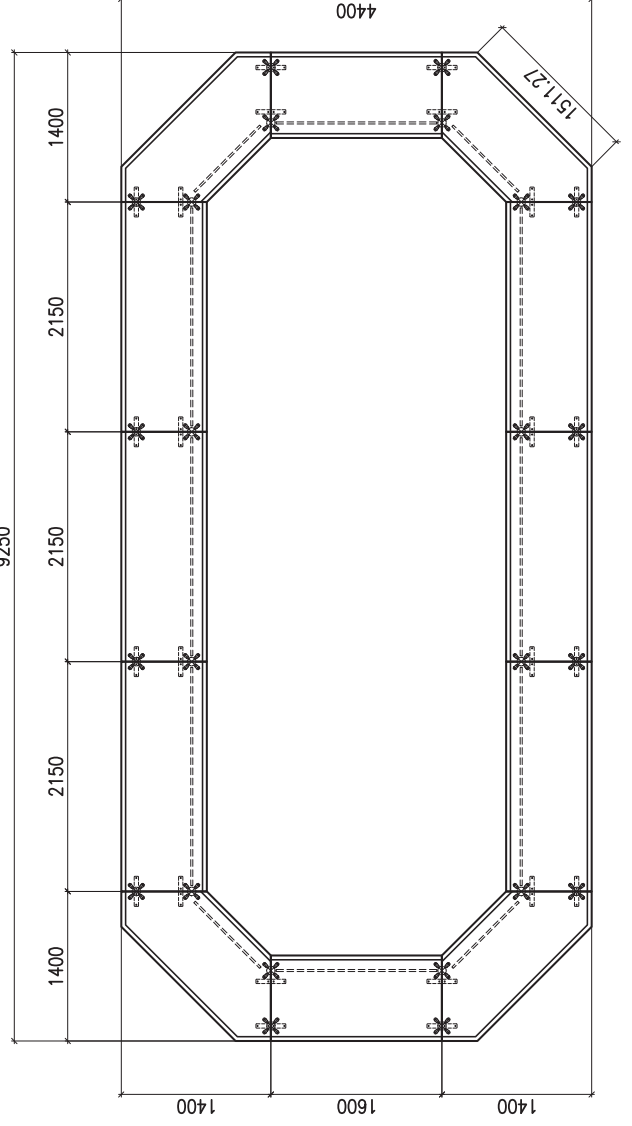

descrizione: VISTA PER APPROVAZIONE VERSIONE 2	data: 14.11.2012	scala: 1:50
serie: GROPIUS PROSPOTE	aggiornamenti: -	codice documento: SCP D 161 a
articolo di riferimento: TAVOLO RIUNIONE SPECIALE		
codice articolo: -