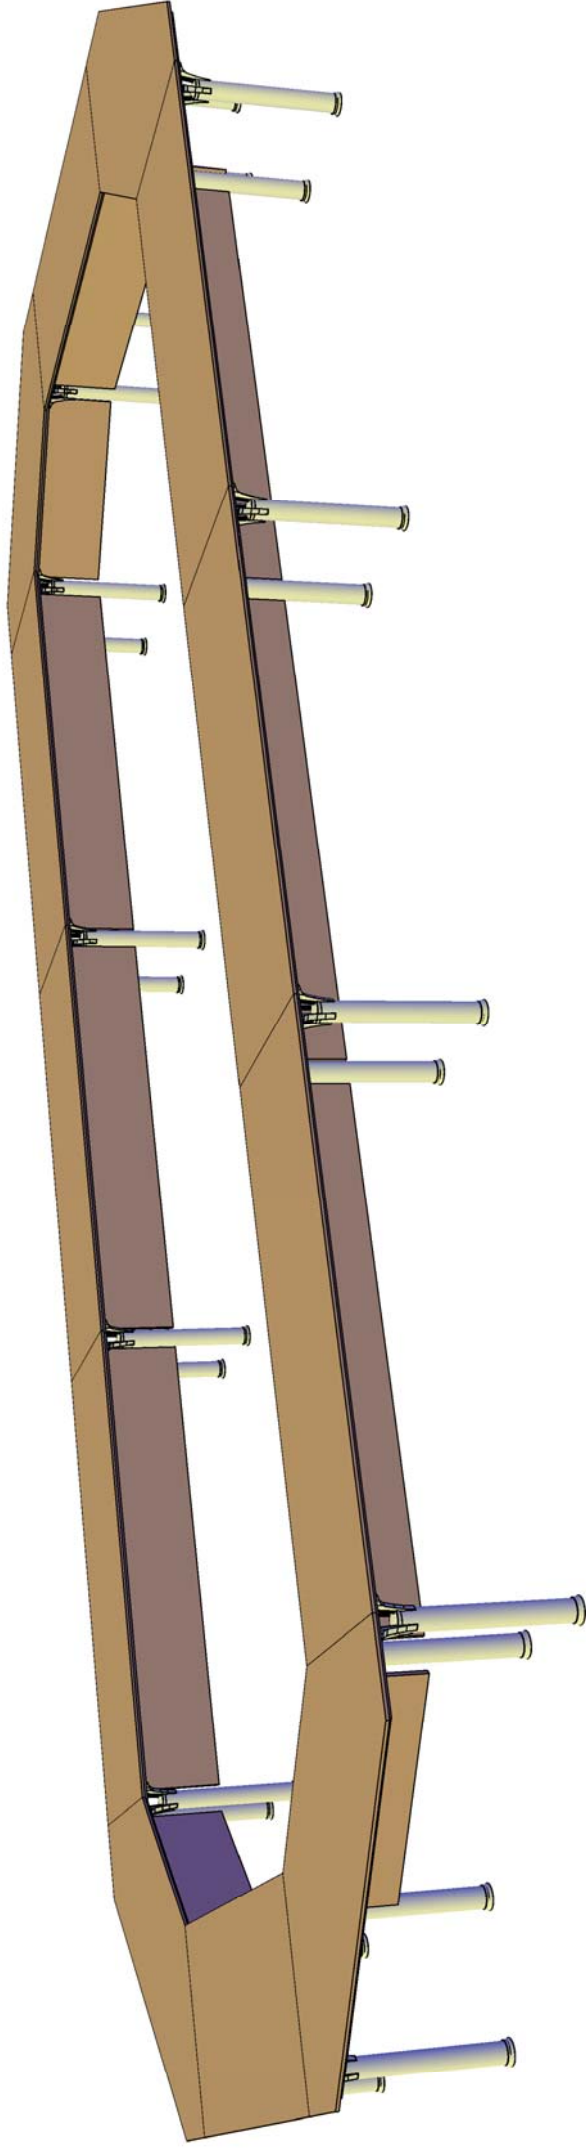

PIANTA
scala 1:50