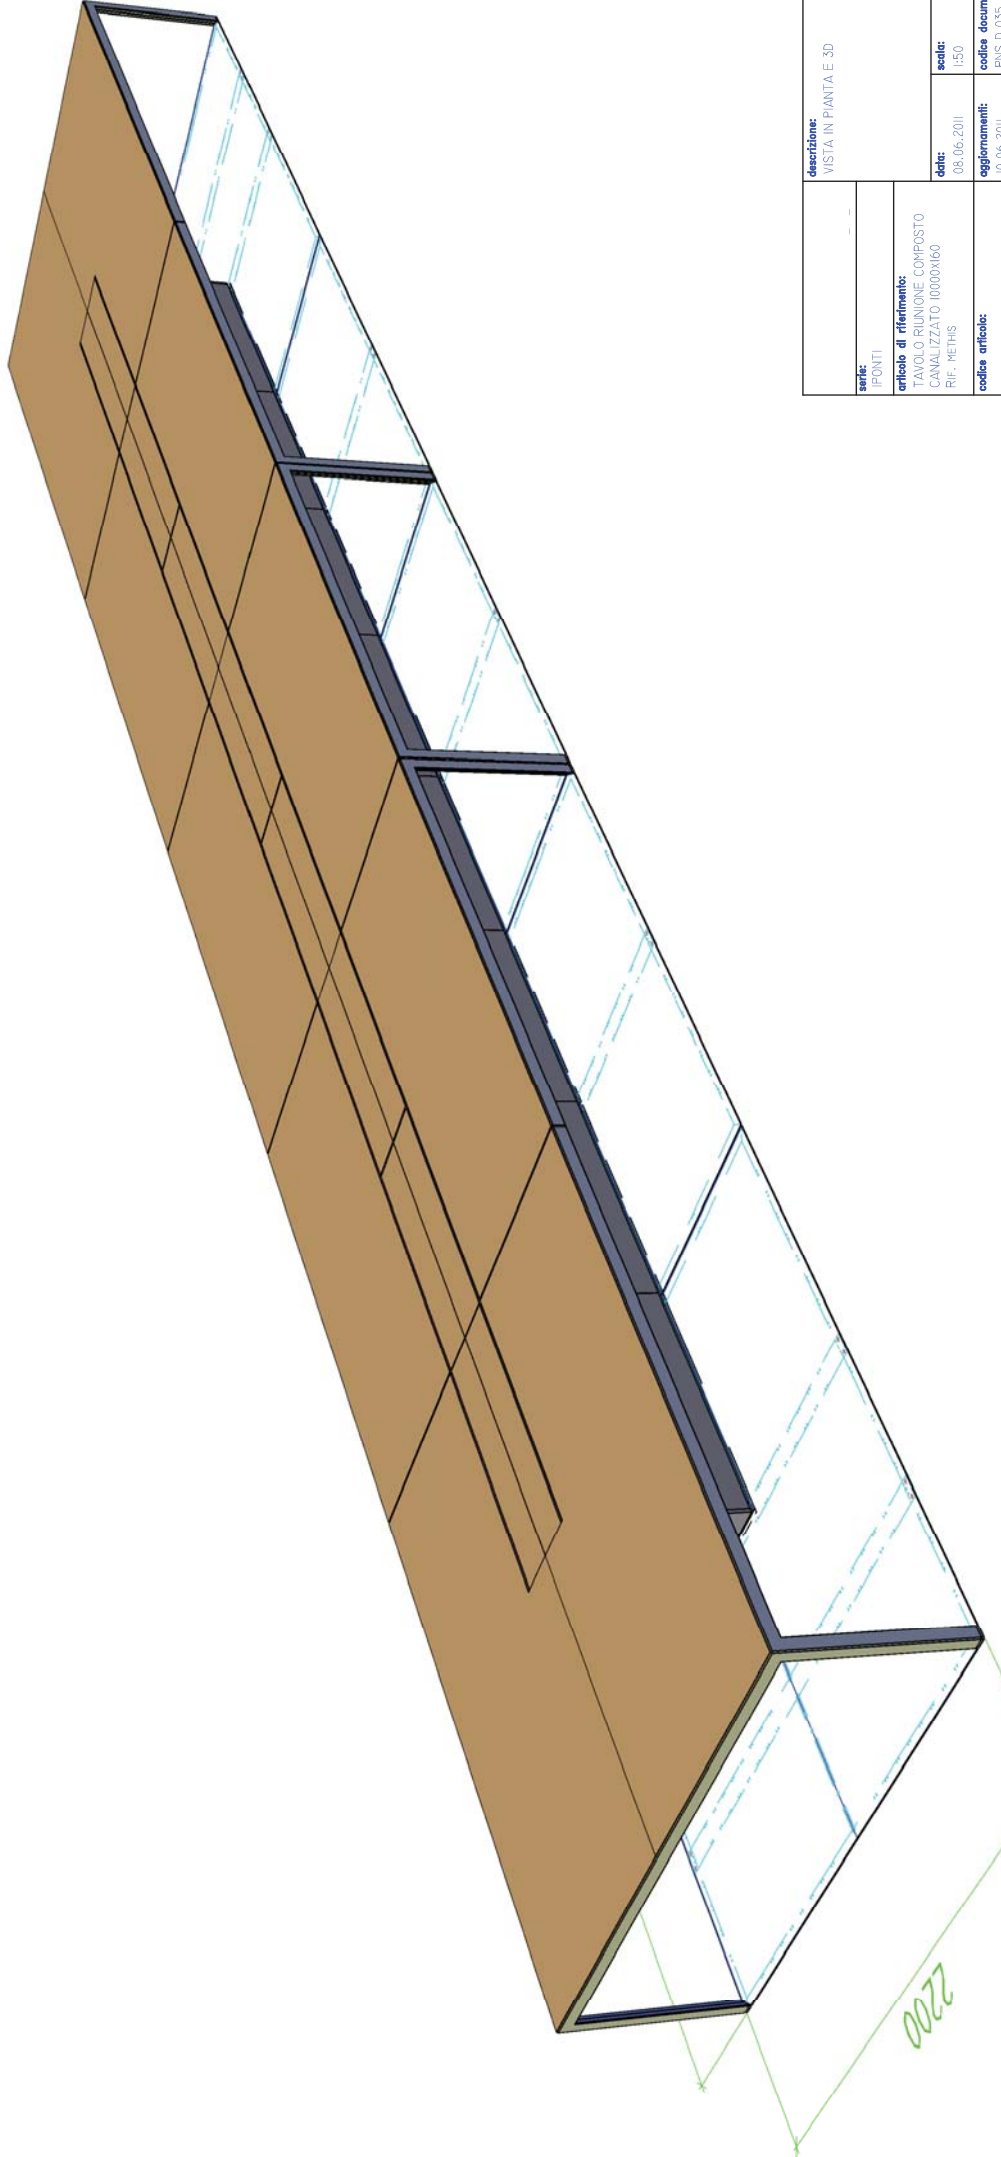

PIANTA VISTA DA SOPRA

SCALA 1:50

serie: IMAGO	
articolo di riferimento: TAVOLO RIUNIONE SPECIALE 745x162, ELETTRIFICATO RIF. LM-DC	
codice articolo: -	
descrizione: VISTA IN PIANTA PER APPROV.	
data: 25.11.2011	scala: 1:50
aggiornamenti: -	codice documento: IMS D 327

descrizione:
VISTA IN PANTALONA PER APPROVAZ.

serie:
IMMAGIO

articolo di riferimento:
T.R. SPECIALE 950X62

Rif.:

codice articolo:

data:
04.11.2011

aggiornamenti:

scad:
1:25

codice documento:
ISM D 323

PIANTA VISTA DA SOPRA

scala 1:50

serie: IMAGO		descrizione: VISTA IN PIANTA AMBIENTATA	
articolo di riferimento: T.R. SPECIALE 1100x230		data: 27.11.2012	scala: 1:50
codice articolo: -		aggiornamenti: 19.12.2012	codice documento: ISM D 355

PIANTA VISTA DA SOPRA

SCALA 1:50

3D
NON IN SCALA

descrizione: VISTA IN PIANTA E 3D		scala: 1:50	codice documento: PNS D.035
serie: IPONTI	data: 08.06.2011	eseguita da: 10.06.2011	
articolo di riferimento: TAVOLO RIUNIONE COMPOSTO CANALIZZATO 100003160			
codice articolo:			