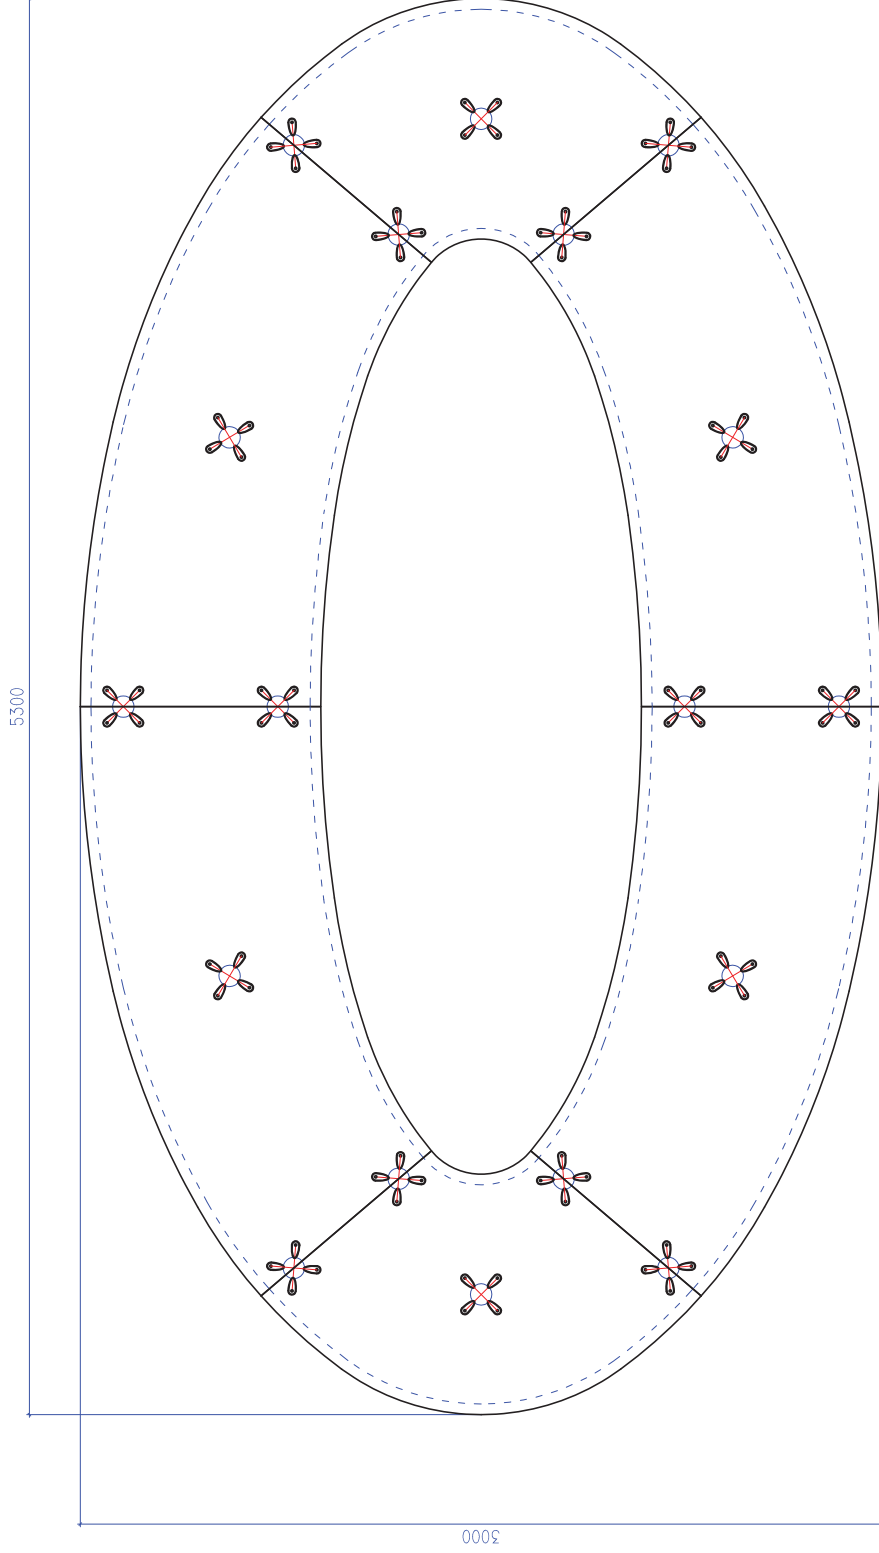

codice documento:
ISM D 323

PIANTA VISTA DA SOPRA

scala 1:50

serie: IMAGO		descrizione: VISTA IN PIANTA AMBIENTATA	
articolo di riferimento: T.R. SPECIALE 1100x230		data: 27.11.2012	scala: 1:50
codice articolo: -		aggiornamenti: 19.12.2012	codice documento: ISM D 355

PIANTA VISTA DA SOPRA

SCALA 1:50

3D
NON IN SCALA

descrizione: VISTA IN PIANTA E 3D		scala: 1:50	codice documento: PNS D.035
serie: IPONTI	data: 08.06.2011	eseguita da: 10.06.2011	
articolo di riferimento: TAVOLO RIUNIONE COMPOSTO CANALIZZATO 100003160			
codice articolo:			

PIANTA VISTA DA SOPRA

SCALA 1:20

3D

NON IN SCALA

SPORTELLI NOCE CANALETTO

PIANO NOCE CANALETTO

BOX MELAMINICO GRIGIO

STRUTTURA CROMATA

codice documento:
PNS D 061

PIANTA VISTA DA SOPRA

SCALA 1:20

descrizione: VISTA IN PIANTA PER CLIENTE	
serie: GRUPPIUS PROPOSTE	
articolo di riferimento: TAVOLO RIUNIONE SPECIALE 530x300 18/20 PERSONE	
data: 16.02.2011	scala: 1:20
aggiornamenti:	codice documento: SGP D.061