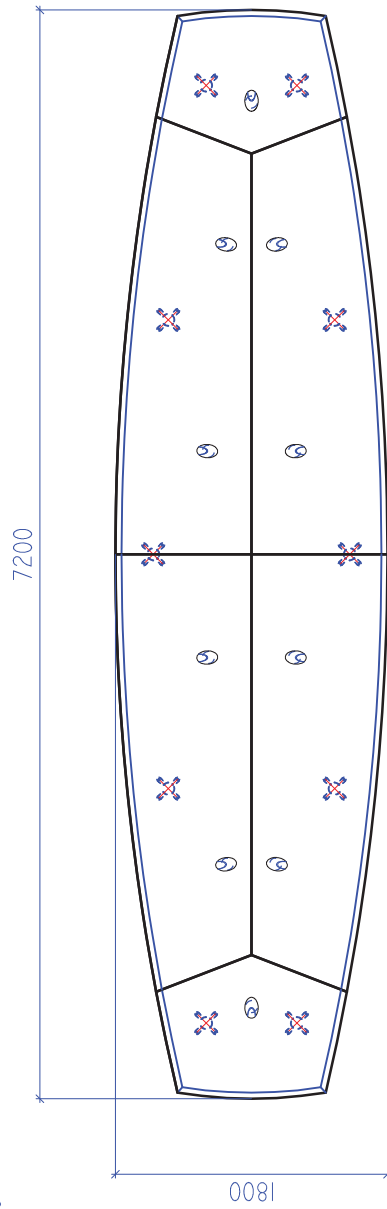

PIANTA VISTA DA SOPRA

SCALA 1:20